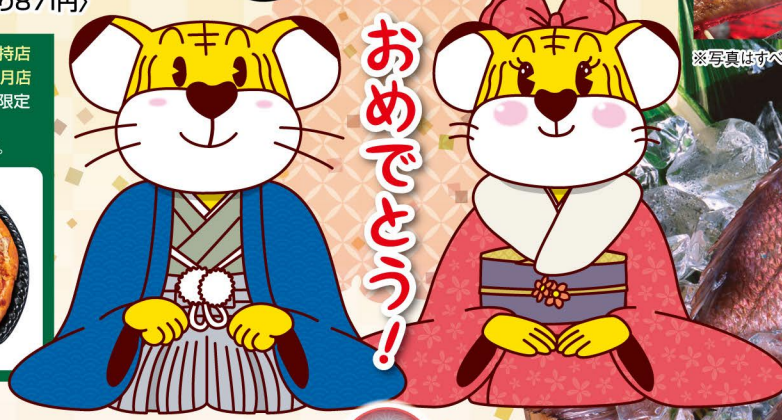

**1月 9日・10日 水曜日限り**

【国内産】黒毛和牛こま切れ 100g当り

本体 **358円** (税込387円)

アンジェのある お店 ▶ 伊賀小田店・伊賀西明寺店・蔵持店 平田店・一志店・持川店・芸濃店・津 神戸店・大黒田店・長月店 下村店・明和店・ハイジール店・鳥羽店・鶴方店・志摩店 限定

※TRY mart.津新町店は取り扱いしておりません。 ※写真はすべてイメージです。 ※数に限りがございます。

**ange ハーフ** 焼きたてピザ(各種) 1パック 本体 **380円** (税込411円) ※一部商品を除きます。 ※大黒田店は取り扱いがございません。

パーティサンドBOX 1パック 本体 **980円** (税込1,059円)

**惣菜コーナー**

※写真はすべてイメージです。

**お寿司 <各種> 取り揃えてあります。**

至高海苔弁当 海の恵み (鮭西京漬け) 1パック 本体 **598円** (税込646円)